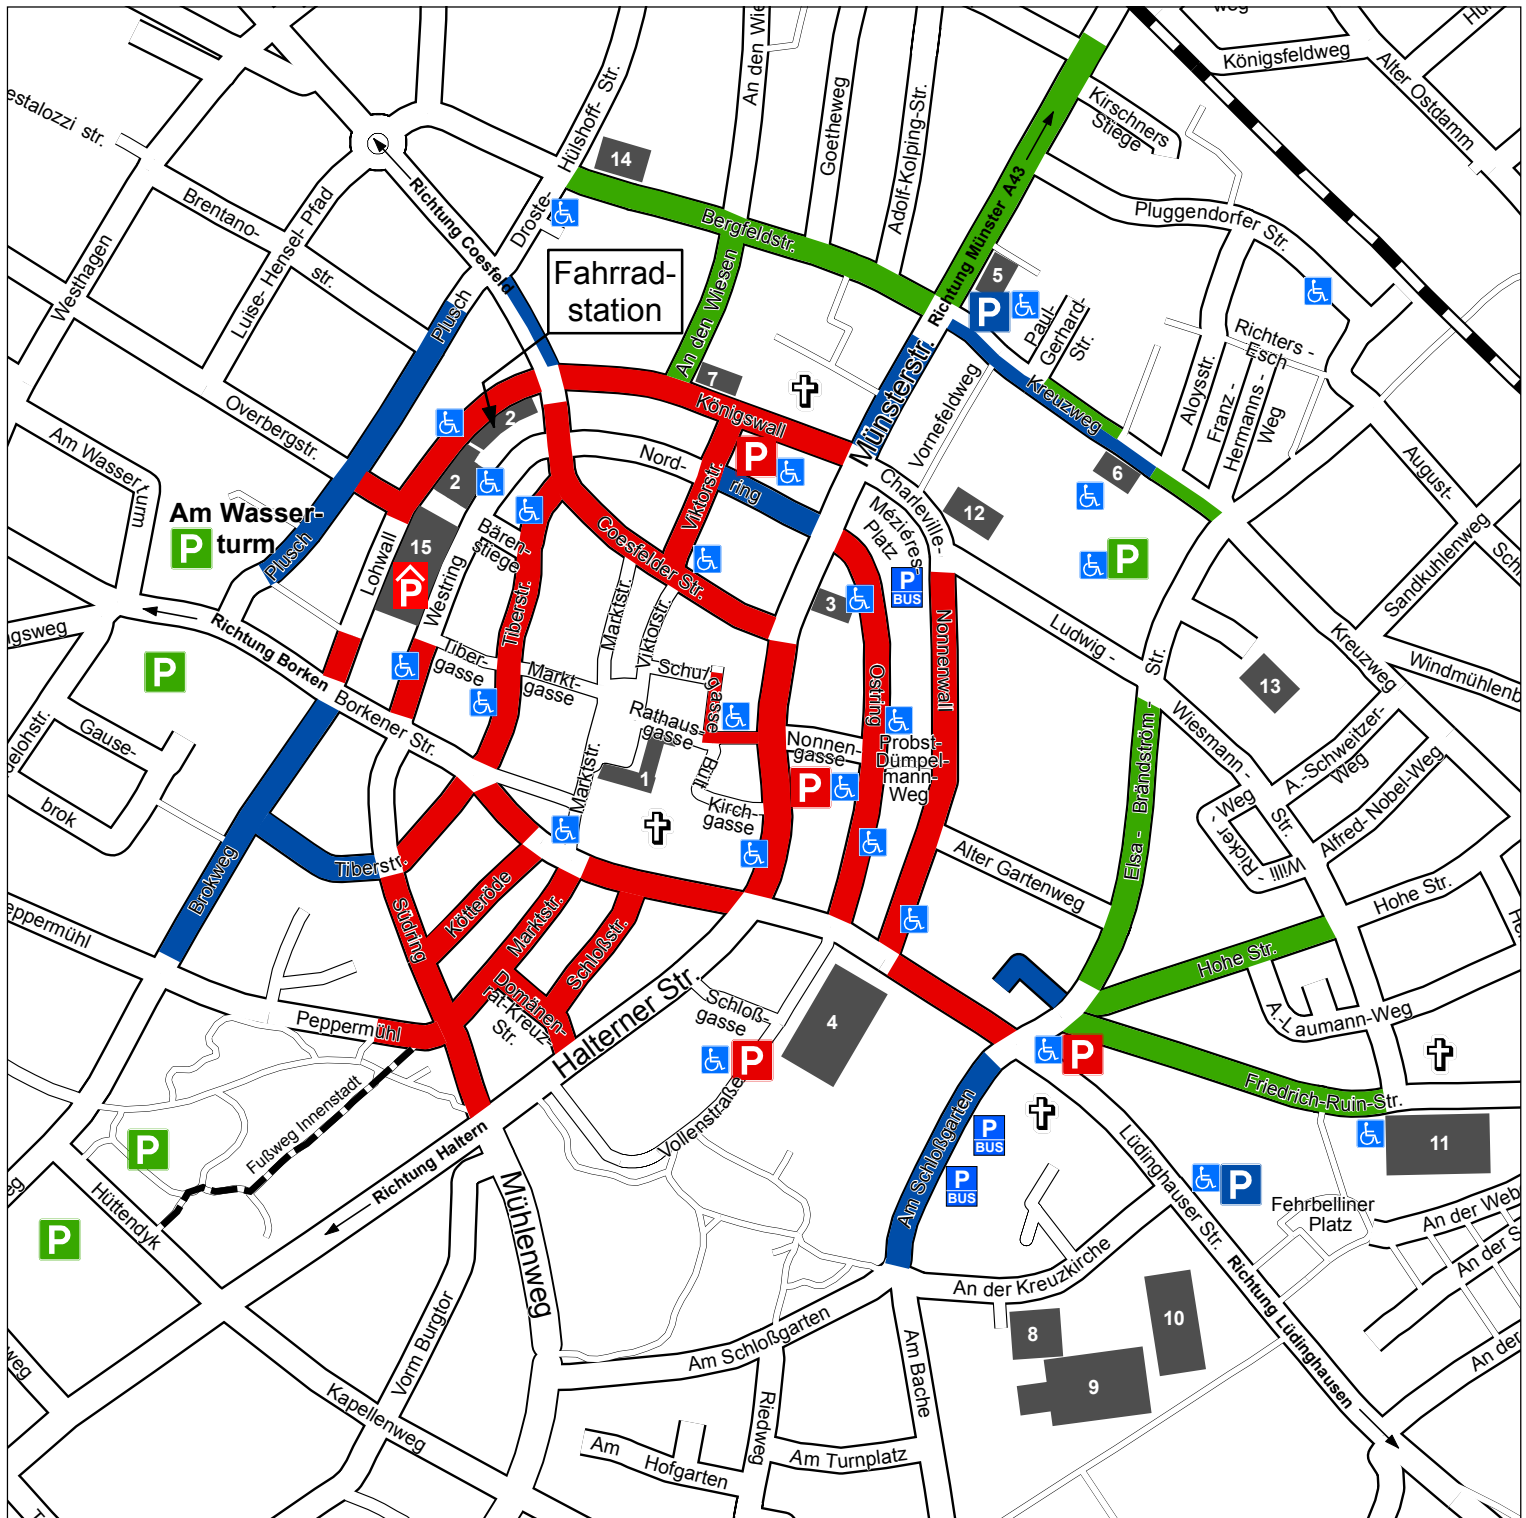

Parken in Dülmen

- | | |
|--|--|
|  Dauerstellplätze (kostenlos) |  Bewirtschaftete Stellplätze (Parkschein) |
|  Bewirtschaftete Stellplätze (Parkscheibe) |  Bewirtschaftete Parkhäuser |
|  Reisebus-parkplatz |  Behinderten-stellplätze (Ausweis) |

- | | |
|---|---|
| 1. Stadt Dülmen, Verwaltungsgebäude Rathaus | 7. Amtsgericht |
| 2. Stadt Dülmen, Verwaltungsgebäude Overbergpassage (mit Stadtbücherei) | 8. Aula des Schulzentrums |
| 3. Stadt Dülmen, Verwaltungsgebäude Münsterstraße (Alte Sparkasse) | 9. Clemens-Brentano-Gymnasium |
| 4. Krankenhaus | 10. Pestalozzischule |
| 5. Kolpinghaus | 11. Annette-von-Droste-Hülshoff-Gymnasium |
| 6. Straßenverkehrsamt | 12. Hermann-Leeser-Schule |
| | 13. Peter-Pan-Schule |
| | 14. Marienschule Bischöfl. Realschule |
| | 15. Stadtquartier |